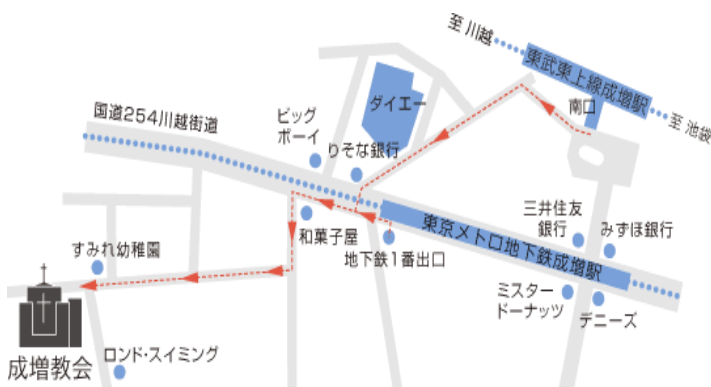

2018年スケジュール

- ◆7月21日（土） 午後2時～4時
- ◆8月18日（土） 午後2時～4時

会費無料（自由献金があります。）

問合せ先：**成増教会**

牧師 澤村信蔵

練馬区旭町3-32-18

TEL:03-3939-0333

inquiry@narimasu-church.org

主催：成増教会

共催：一般社団法人がん哲学外来

※東武東上線成増駅より徒歩10分、または有楽町線、副都心線地下鉄成増駅より徒歩5分