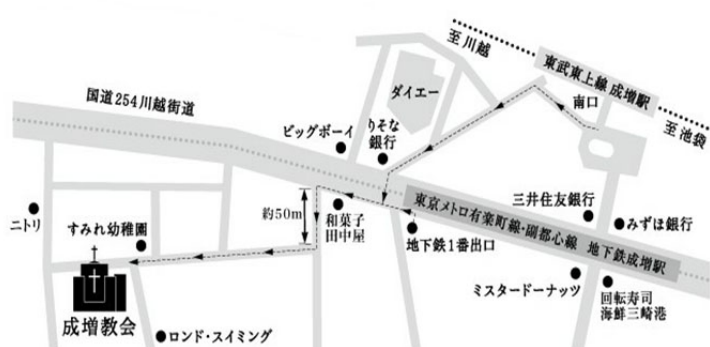

2019年スケジュール

- ◆5月18日（土） 午後2時～4時
- ◆6月15日（土） 午後2時～4時

会費無料（自由献金があります。）

問合せ先：成増教会

牧師 澤村信蔵

練馬区旭町3-32-18

TEL:03-3939-0333

inquiry@narimasu-church.org

主催：成増教会

共催：一般社団法人がん哲学外来

※東武東上線成増駅より徒歩10分、または有楽町線、副都心線地下鉄成増駅より徒歩5分