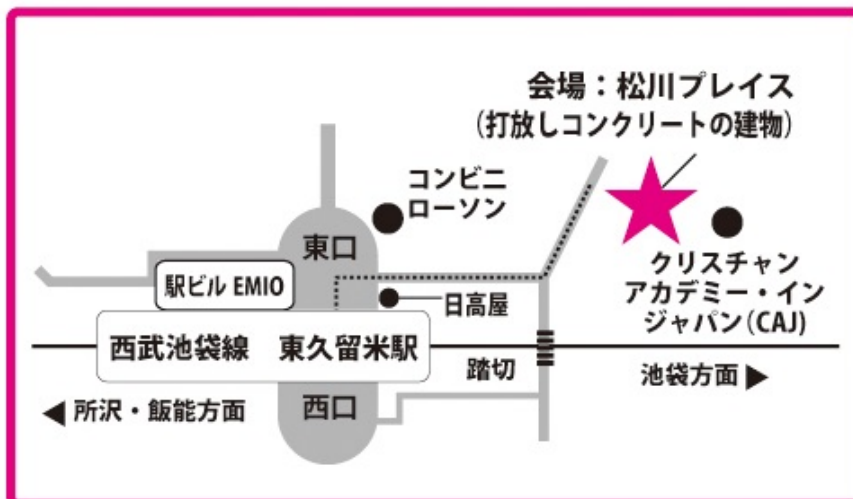

今後の日程 (2017年1月から6月まで)

1月 **お休み**

2月26日(日) 13~15時 「代表的日本人 西郷隆盛 1~2」

3月26日(日) 13~15時 「武士道 緒言~第1章」

4月23日(日) 13~15時 「代表的日本人 西郷隆盛 3~4」

5月 **お休み**

6月25日(日) 13~15時 「武士道 第2章」

開催場所：クリスチャンアカデミー・イン・ジャパン内 松川プレイス一階

入口左、一番奥のお部屋です。受付等ございませんので、直接お越し下さい。

西武池袋線「東久留米」駅下車 東口より徒歩3分

東京都東久留米市新川町 1-2-12 松川プレイス
(クリスチャン・アカデミー・イン・ジャパンキャンパス内)
西武池袋線「東久留米駅」東口より徒歩3分。