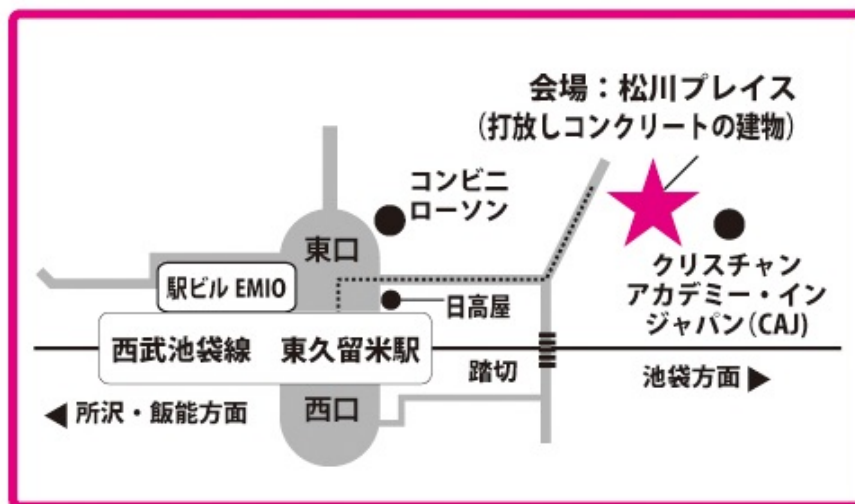

2017年7月から12月までの日程

7月30日(日) 13~15時

8月27日(日) 13~15時

9月24日(日) 13~15時

10月29日(日) 13~15時

11月19日(日) 13~15時

12月17日(日) 13~15時

開催場所：クリスチャンアカデミー・イン・ジャパン内 松川プレイス一階

入口左、一番奥のお部屋です。受付等ございませんので、直接お越し下さい。

東京都東久留米市新川町 1-2-12 松川プレイス
(クリスチャン・アカデミー・イン・ジャパンキャンパス内)
西武池袋線「東久留米駅」東口より徒歩3分。